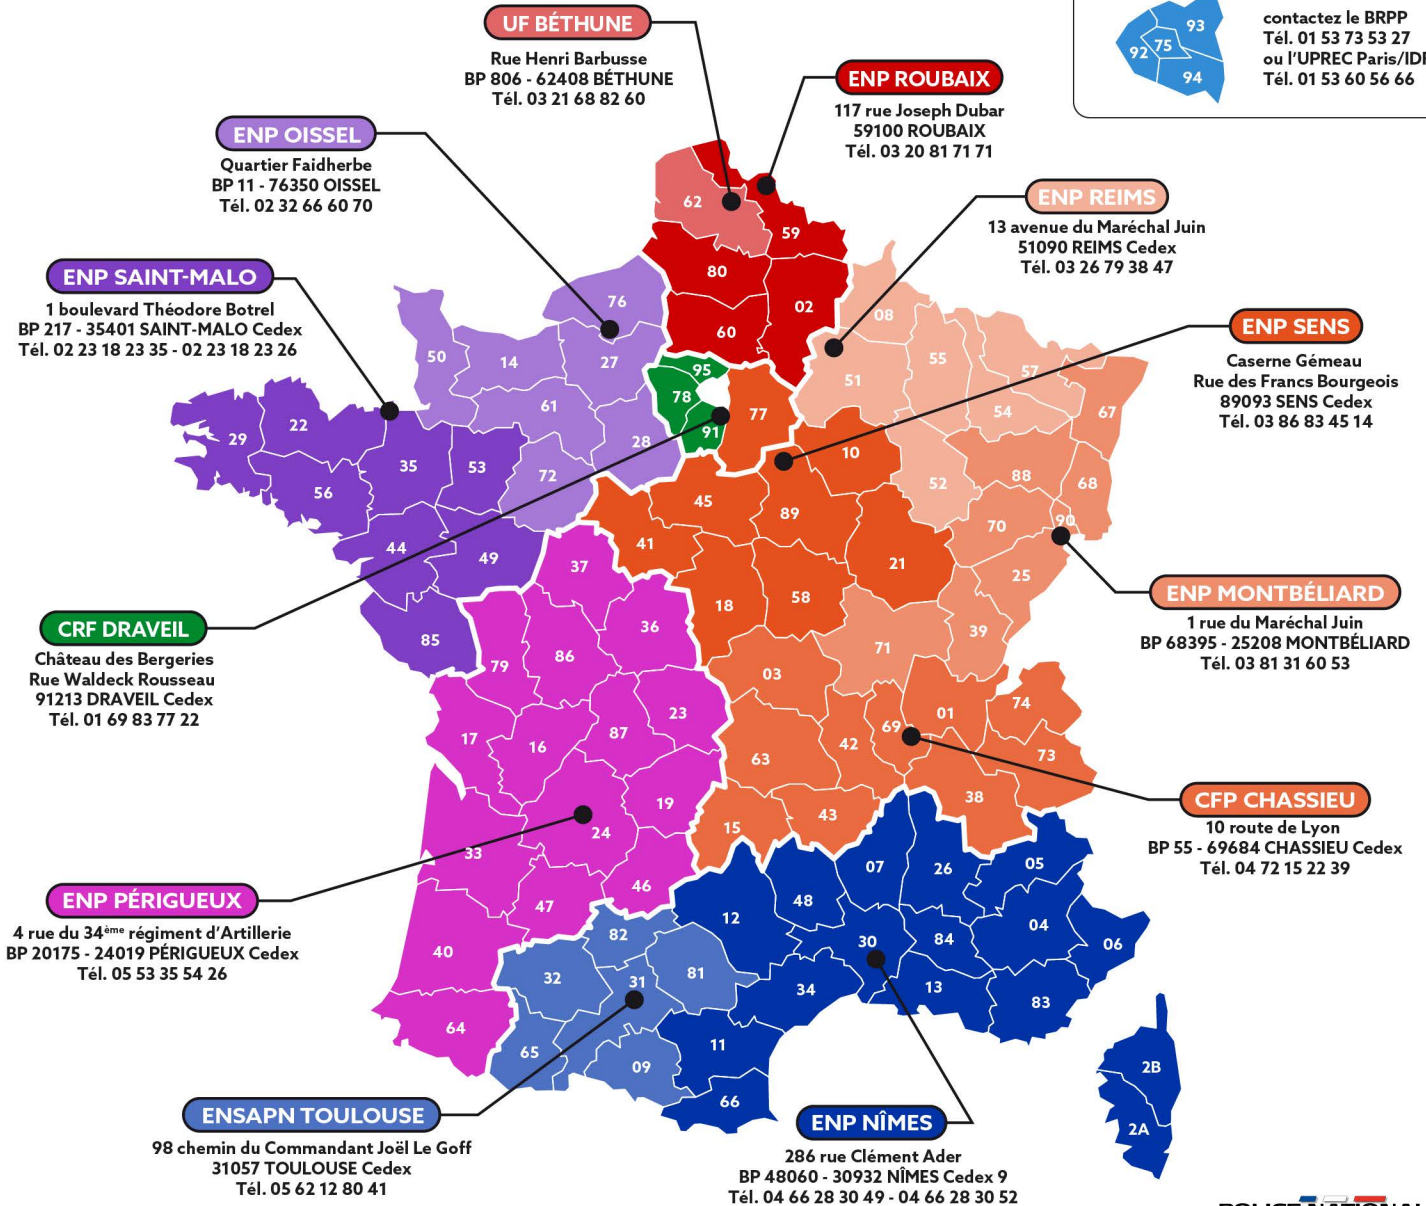

# CADET DE LA RÉPUBLIQUE

## OÙ S'INSCRIRE ?

Après avoir choisi votre département d'affectation, déposez ou envoyez votre dossier de candidature à la structure dont il dépend.

Vous souhaitez postuler sur ces départements

contactez le BRPP  
Tél. 01 53 73 53 27  
ou l'UPREC Paris/IDF  
Tél. 01 53 60 56 66

## OUTRE-MER